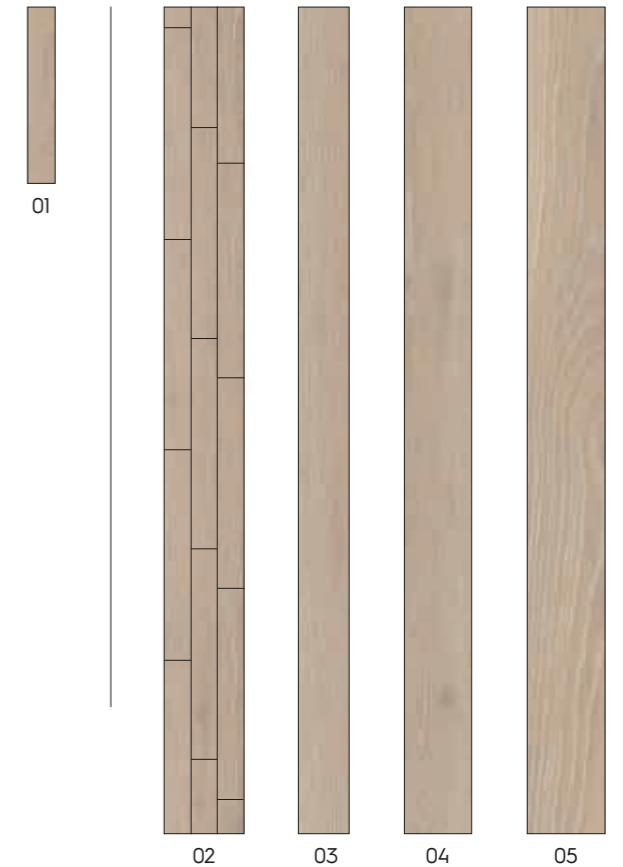

Darauf geben wir 25 Jahre Garantie. Mehr auf boen.com.

BOEN-Formate

2-Schicht Parkettböden

01 PRESTIGE 10 x 70 x 470 MM

3-Schicht Parkettböden

02 SCHIFFSBODEN 3-STAB 14 x 215 x 2200 MM

03 LANDHAUSDIELE 13/ 14 x 138 x 2200 MM

04 LANDHAUSDIELE 13/ 14 x 181 x 2200 MM

05 LANDHAUSDIELE CASTLE 14 x 209 x 2200 MM

BOEN-Oberflächen

Wir bieten die unterschiedlichsten Oberflächenveredelungen an. Bei allen dafür erforderlichen Produktionsschritten legen wir größten Wert auf den Umweltschutz. Weder Lacke noch Öle erzeugen für Mensch oder Natur gefährliche Emissionen.