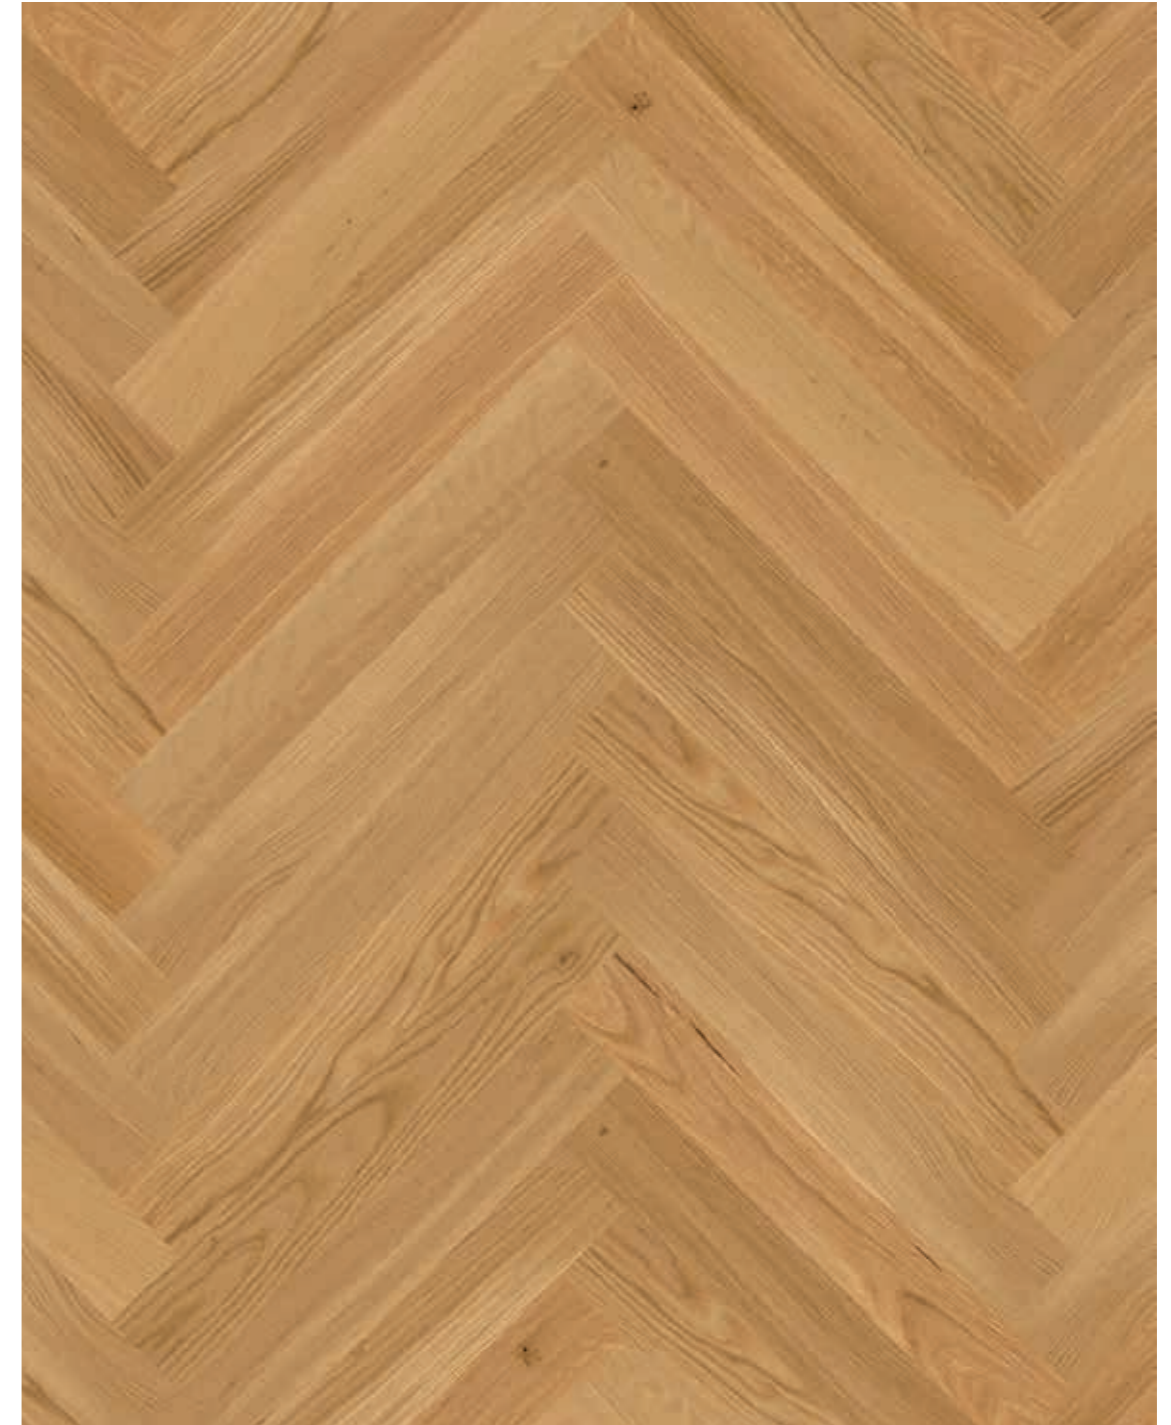

EICHE NATURE, PRESTIGE

Abmessungen:	<i>10 x 70 x 470 mm</i>	<i>10 x 70 x 470 mm</i>	<i>10 x 70 x 470 mm</i>
Deckschicht:	<i>ca. 3,5 mm</i>	<i>ca. 3,5 mm</i>	<i>ca. 3,5 mm</i>
Unterlage:	<i>ca. 6,5 mm Fichtenholz</i>	<i>ca. 6,5 mm Fichtenholz</i>	<i>ca. 6,5 mm Fichtenholz</i>
Artikelnummer:	<i>EIP23U6D 10143426</i>	<i>EIP23K6D 10143427</i>	<i>EIP2356D 10143424</i>
Fußbodenheizung:	<i>sehr gut geeignet</i>	<i>sehr gut geeignet</i>	<i>sehr gut geeignet</i>
Verlegung:	<i>linke und rechte Stäbe</i>	<i>linke und rechte Stäbe</i>	<i>linke und rechte Stäbe</i>
Oberfläche:	<i>Unversiegelt</i>	<i>Live Natural Öl</i>	<i>Live Matt Lack</i>